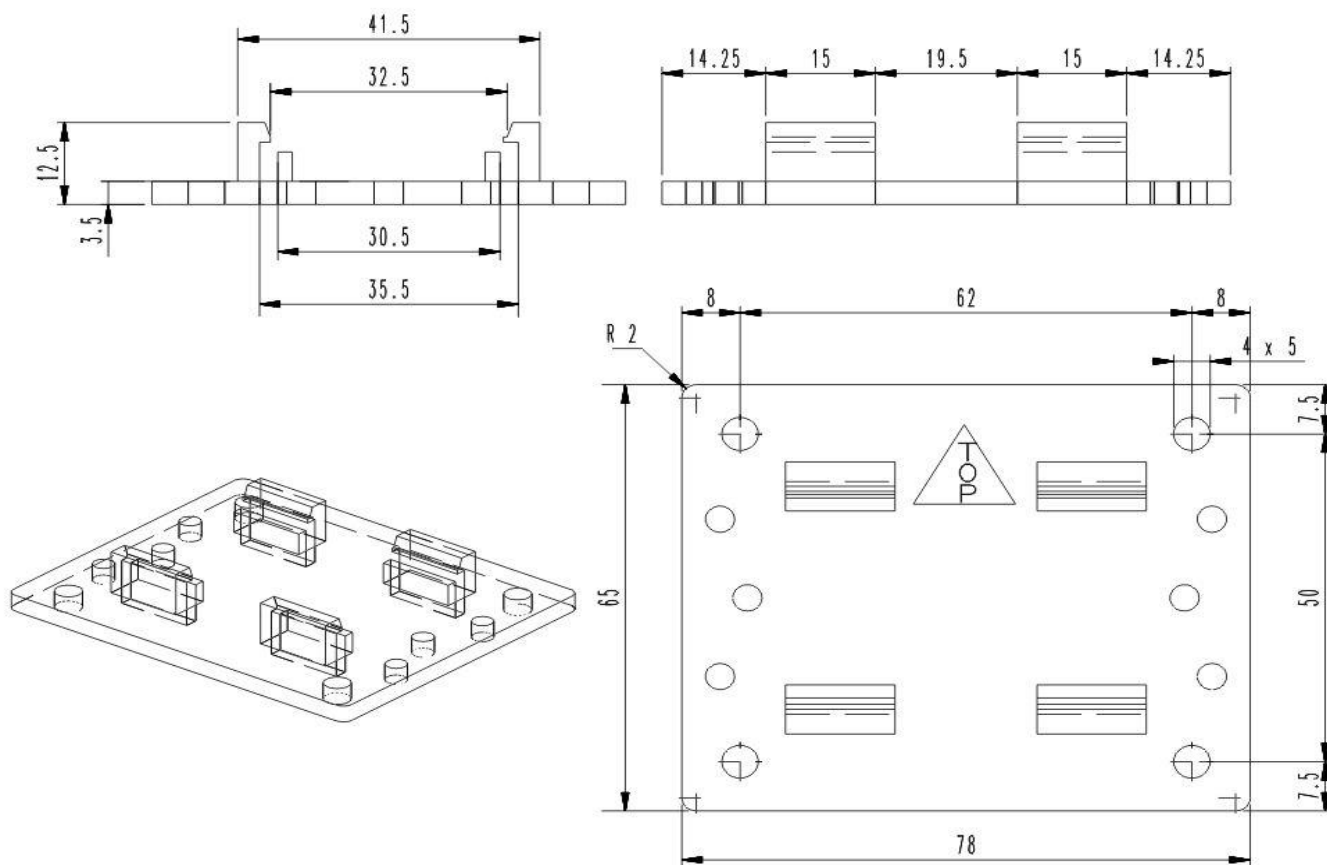

# Technische fiche

## U 4174

Merk	EREA
Artikel nummer	U 4174
EAN-code Barcode	5414503005274
Code	2000
Producttype	Bevestiging DIN rail 35mm

### Afmetingen

rev. 03.12.2020