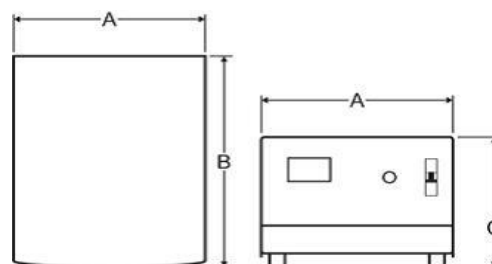

### Afmetingen/gewicht

Afmetingen AxBxC	255x310x170 mm
Gewicht	17,0 kg

rev. 03.12.2020