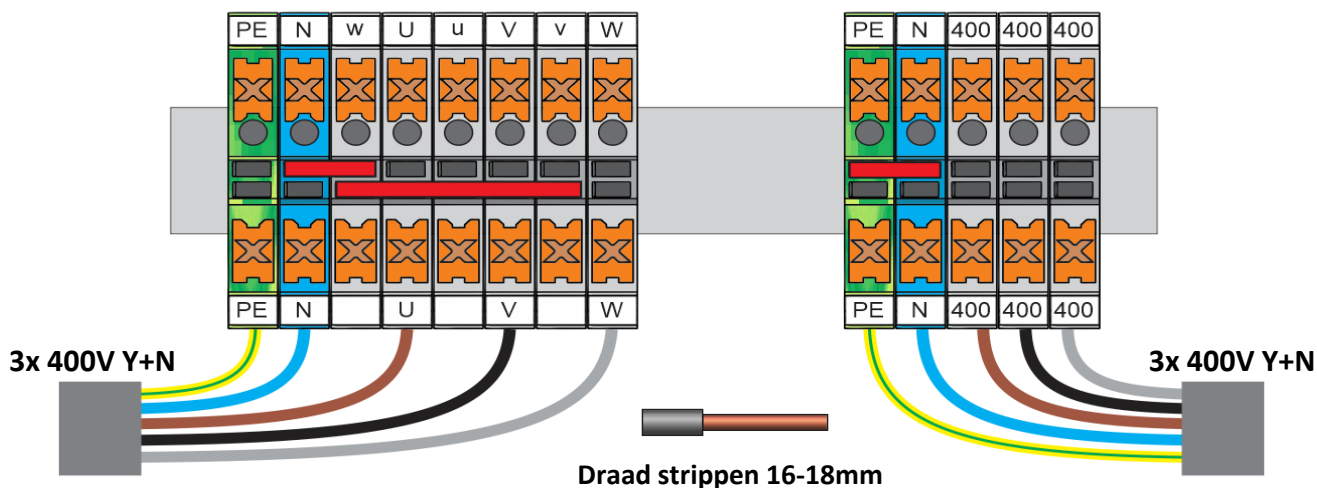

Mechanische eigenschappen

Aansluiting primair	Push-X Connector 10mm ²	Behuizing IP20	K20PVT/015
Aansluiting secundair	Push-X Connector 10mm ²	Behuizing IP23	K23PVT/015
Bevestiging	L-profielen met bevestigingsgaten	Behuizing IP44	K44EI400/030

Beschermkap

Afmetingen/gewicht

Afmetingen AxBxC	480x370x415 mm
Afmeting D	320 mm
Afmeting E	210 mm
Afmeting Φ	11 mm
Gewicht	140 kg

Aansluitschema PVT15000/IRC

3x 230V Δ → 3x 400V Y+N (Dy11)

Plaats drie bruggen
voor primair 3x 230V gebruik

(Benodigde bruggen worden meegeleverd)

Verwijder brug voor IT
aardingsysteem

Plaats brug voor
TT- of TN aardingsysteem

Aanbevolen
zekering PRI

3P C40A

Aanbevolen
zekering SEC

4P C25A

Aansluitschema PVT15000/IRC

3x 400V Y+N → 3x 400V Y+N (Yy0)

Plaats beide verbindingen
voor primair 3x 400V gebruik

(Benodigde bruggen worden meegeleverd)

Verwijder brug voor IT
aardingsysteem

Plaats brug voor
TT- of TN aardingsysteem