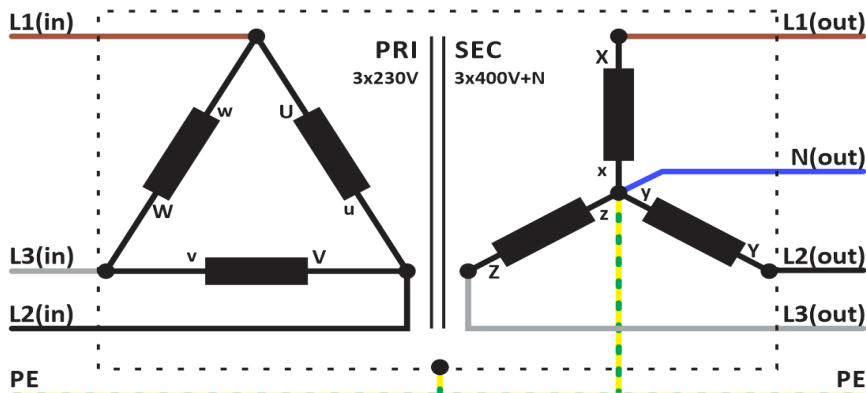

Mechanische eigenschappen

Aansluiting primair	Push-X Connector 10mm ²	Behuizing IP20	K20PVT/015
Aansluiting secundair	Push-X Connector 10mm ²	Behuizing IP23	K23PVT/015
Bevestiging	L-profielen met bevestigingsgaten	Behuizing IP44	K44EI400/030

Beschermkap

Afmetingen/gewicht

Afmetingen AxBxC	480x370x415 mm
Afmeting D	320 mm
Afmeting E	210 mm
Afmeting Φ	11 mm
Gewicht	140 kg

Aansluitschema PVT15000/IRC

3x 230V Δ → 3x 400V Y+N (Dy11)

Plaats drie bruggen
voor primair 3x 230V gebruik

(Benodigde bruggen worden meegeleverd)

Verwijder brug voor IT
aardingsysteem

Plaats brug voor
TT- of TN aardingsysteem

Aanbevolen
zekering PRI

3P C40A

Aanbevolen
zekering SEC

4P C25A

Aansluitschema PVT15000/IRC