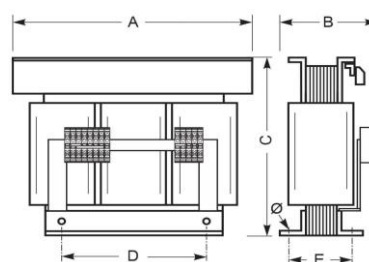

Mechanische eigenschappen

Aansluiting primair	Push-X Connector 10mm ²	Behuizing IP20	K20PVT/015
Aansluiting secundair	Push-X Connector 10mm ²	Behuizing IP23	K23PVT/015
Bevestiging	L-profielen met bevestigingsgaten	Behuizing IP44	K44EI400/030

Beschermkap

Afmetingen/gewicht

Afmetingen AxBxC	480x370x415 mm
Afmeting D	320 mm
Afmeting E	210 mm
Afmeting Φ	11 mm
Gewicht	140 kg

Aansluitschema PVT15000/IRC

3x 230V Δ → 3x 400V Y+N (Dy11)

Plaats drie bruggen
voor primair 3x 230V gebruik