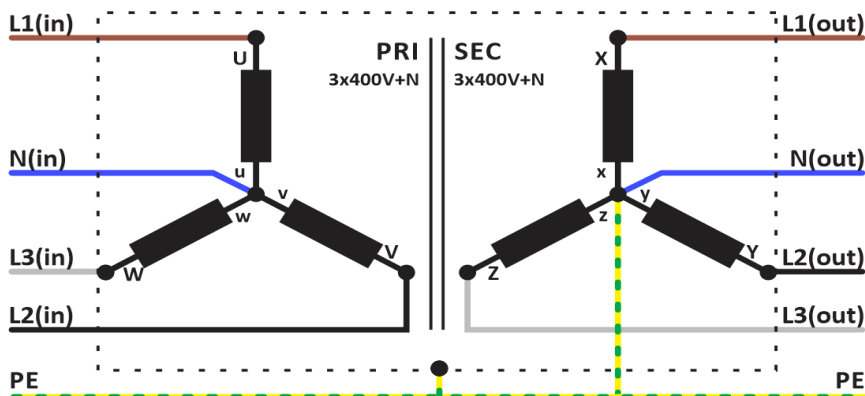

Aanbevolen
zekering SEC

4P C25A