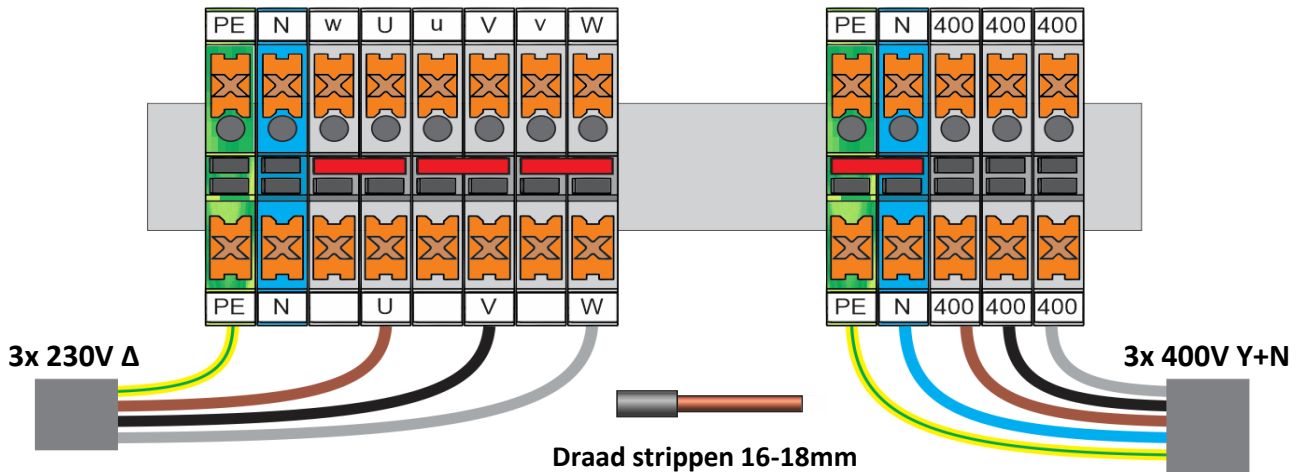

Mechanische eigenschappen

Aansluiting primair	Push-X Connector 10mm ²	Behuizing IP20	K20PVT/015
Aansluiting secundair	Push-X Connector 10mm ²	Behuizing IP23	K23PVT/015
Bevestiging	L-profielen met bevestigingsgaten	Behuizing IP44	K44EI400/030

Beschermkap

Afmetingen/gewicht

Afmetingen AxBxC	480x370x415 mm
Afmeting D	320 mm
Afmeting E	210 mm
Afmeting Φ	11 mm
Gewicht	140 kg

Aansluitschema PVT15000/IRC

3x 230V Δ → 3x 400V Y+N (Dy11)

Plaats drie bruggen
voor primair 3x 230V gebruik

(Benodigde bruggen worden meegeleverd)

Verwijder brug voor IT
aardingsysteem

Plaats brug voor
TT- of TN aardingsysteem

Aanbevolen
zekering PRI

3P C40A

Aanbevolen
zekering SEC

4P C25A

Aansluitschema PVT15000/IRC

3x 400V Y+N → 3x 400V Y+N (Yy0)

Plaats beide verbindingen
voor primair 3x 400V gebruik

(Benodigde bruggen worden meegeleverd)

Verwijder brug voor IT
aardingsysteem

Plaats brug voor
TT- of TN aardingsysteem