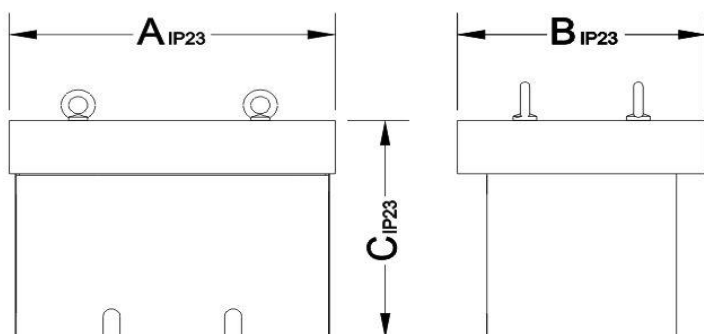

## Technische fiche K23UI240/001

Merk	EREA
Artikel nummer	K23UI240/001
EAN-code Barcode	5414503117748
Code	1650
Producttype	IP23 - Beschermkap

### Algemene eigenschappen

Toepassing	Voor industriële toepassingen
Afwerking	Aluminium
IP graad	IP23

### Afmetingen/gewicht

Afmetingen AxBxC	368x405x465 mm
Gewicht	12 kg

rev. 12.11.2020