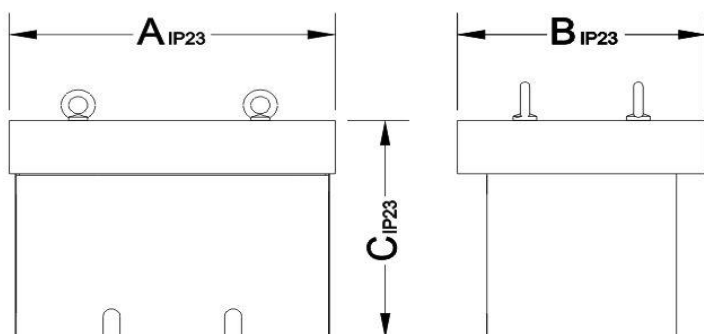

Technische fiche K23PVT/015

Merk	EREA
Artikel nummer	K23PVT/015
EAN-code Barcode	5414503118592
Code	11859
Producttype	IP23 - Beschermkap

Algemene eigenschappen

Toepassing	Voor industriële toepassingen
Afwerking	Aluminium
IP graad	IP23

Afmetingen/gewicht

Afmetingen AxBxC	550x490x470 mm
Gewicht	18 kg

rev. 12.11.2020