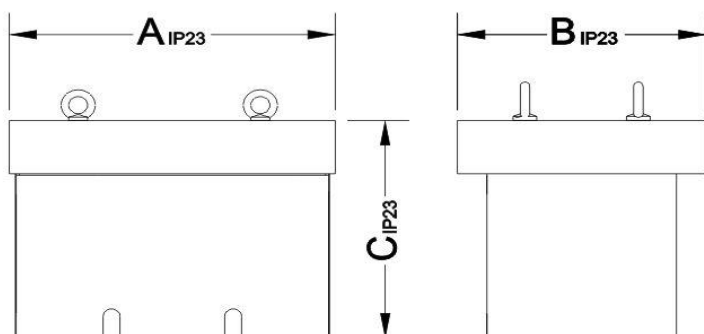

## Technische fiche K23EI500/006

Merk	EREA
Artikel nummer	K23EI500/006
EAN-code Barcode	5414503109088
Code	1657
Producttype	IP23 - Beschermkap

### Algemene eigenschappen

Toepassing	Voor industriële toepassingen
Afwerking	Aluminium
IP graad	IP23

### Afmetingen/gewicht

Afmetingen AxBxC	680x600x560 mm
Gewicht	26 kg

rev. 12.11.2020