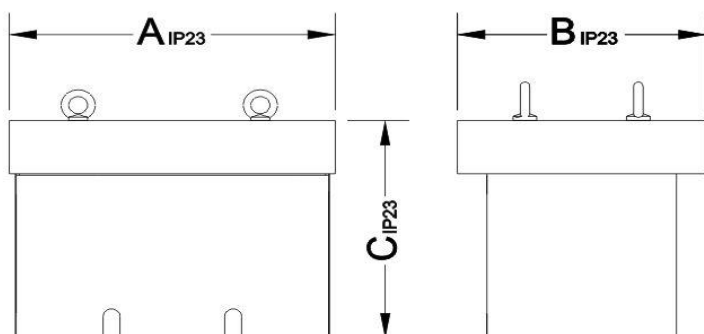

Technische fiche K23EI500/001

Merk	EREA
Artikel nummer	K23EI500/001
EAN-code Barcode	5414503068651
Code	6865
Producttype	IP23 - Beschermkap

Algemene eigenschappen

Toepassing	Voor industriële toepassingen
Afwerking	Aluminium
IP graad	IP23

Afmetingen/gewicht

Afmetingen AxBxC	683x550x560 mm
Gewicht	25 kg

rev. 12.11.2020