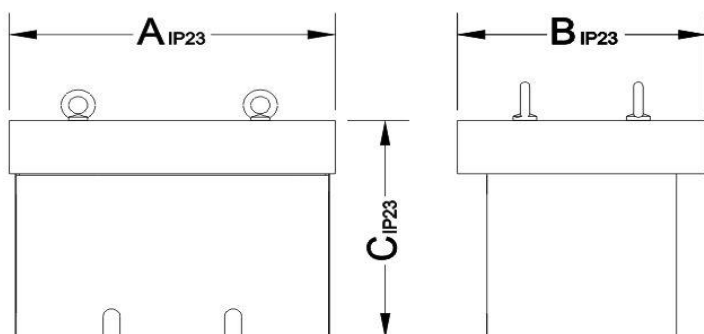

## Technische fiche K23EI400/007

Merk	EREA
Artikel nummer	K23EI400/007
EAN-code Barcode	5414503109095
Code	1669
Producttype	IP23 - Beschermkap

### Algemene eigenschappen

Toepassing	Voor industriële toepassingen
Afwerking	Aluminium
IP graad	IP23

### Afmetingen/gewicht

Afmetingen AxBxC	553x372x470 mm
Gewicht	14 kg

rev. 12.11.2020