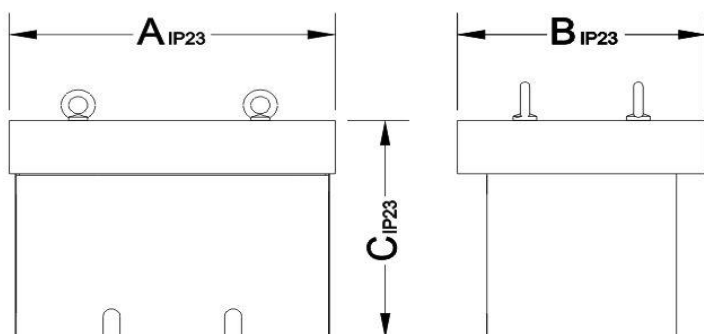

## Technische fiche K23EI240/005

Merk	EREA
Artikel nummer	K23EI240/005
EAN-code Barcode	5414503067999
Code	6799
Producttype	IP23 - Beschermkap

### Algemene eigenschappen

Toepassing	Voor industriële toepassingen
Afwerking	Aluminium
IP graad	IP23

### Afmetingen/gewicht

Afmetingen AxBxC	293x260x231 mm
Gewicht	5 kg

rev. 12.11.2020