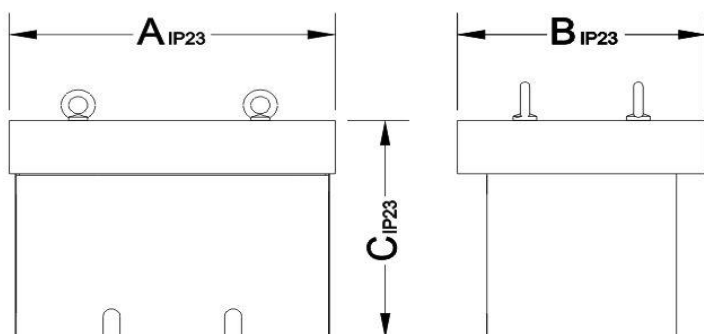

Technische fiche K23EC/035

Merk	EREA
Artikel nummer	K23EC/035
EAN-code Barcode	5414503115454
Code	11545
Producttype	IP23 - Beschermkap

Algemene eigenschappen

Toepassing	Voor industriële toepassingen
Afwerking	Aluminium
IP graad	IP23

Afmetingen/gewicht

Afmetingen AxBxC	325x370x420 mm
Gewicht	8 kg

rev. 12.11.2020