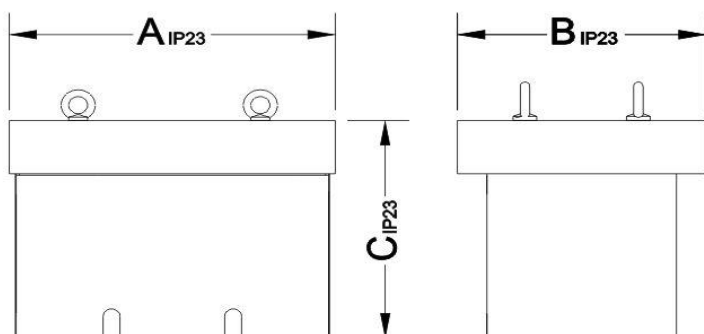

Technische fiche K23ECT/040

Merk	EREA
Artikel nummer	K23ECT/040
EAN-code Barcode	5414503115461
Code	11546
Producttype	IP23 - Beschermkap

Algemene eigenschappen

Toepassing	Voor industriële toepassingen
Afwerking	Aluminium
IP graad	IP23

Afmetingen/gewicht

Afmetingen AxBxC	480x435x420 mm
Gewicht	13 kg

rev. 12.11.2020