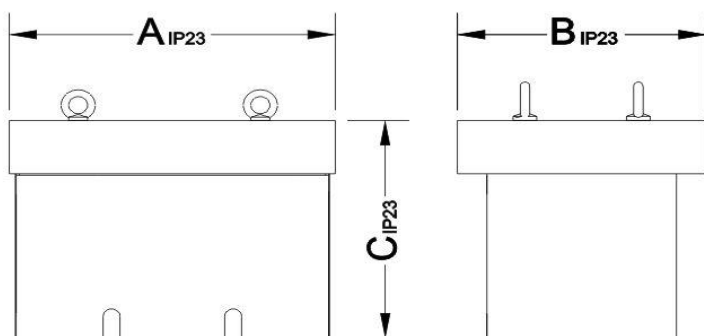

Technische fiche K23BTE/030

Merk	EREA
Artikel nummer	K23BTE/030
EAN-code Barcode	5414503109132
Code	1661
Producttype	IP23 - Beschermkap

Algemene eigenschappen

Toepassing	Voor industriële toepassingen
Afwerking	Aluminium
IP graad	IP23

Afmetingen/gewicht

Afmetingen AxBxC	408x325x360 mm
Gewicht	9 kg

rev. 12.11.2020