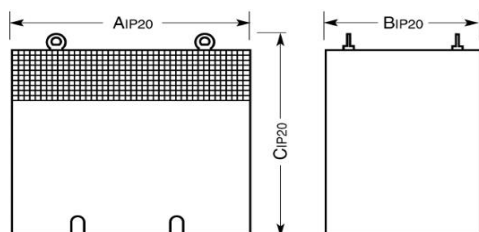

Technische fiche K20PVT/040

Merk	EREA
Artikel nummer	K20PVT/040
EAN-code Barcode	5414503118660
Code	11866
Producttype	IP20 - Beschermkap

Algemene eigenschappen

Toepassing	Voor industriële toepassingen
Afwerking	Aluminium
IP graad	IP20

Afmetingen/gewicht

Afmetingen AxBxC	660x470x560 mm
Gewicht	19 kg

rev. 12.11.2020