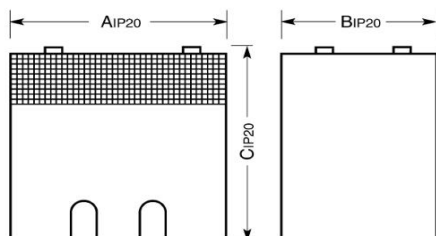

Technische fiche K20EI220

Merk	EREA
Artikel nummer	K20EI220
EAN-code Barcode	5414503004536
Code	2702
Producttype	IP20 - Beschermkap

Algemene eigenschappen

Toepassing	Voor industriële toepassingen
Afwerking	Aluminium
IP graad	IP20

Afmetingen/gewicht

Afmetingen AxBxC	303x210x253 mm
Gewicht	3 kg

rev. 12.11.2020